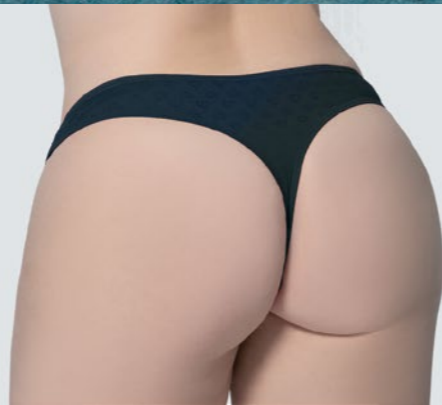

NUEVO

Plus
MICROFIBRA
CORAZÓN

TALLES: 4-5-6

● NEGRO ● BLANCO

NUEVO

5580.1 VEDETINA PLUS

5581.1 TIRO CORTO PLUS

5582.1 COLALESS PLUS