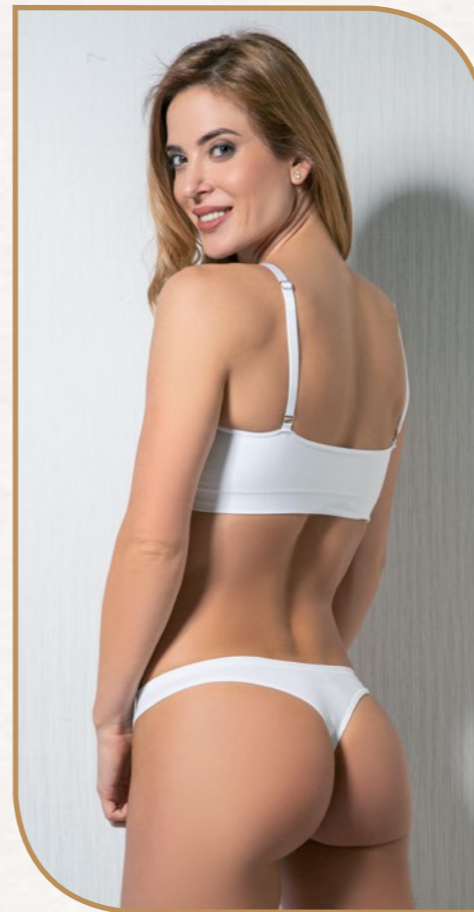

5533

TOP REFORZADO ALGODÓN LYCRA SIN COSTURA
TALLES: 1/2 - 3/4 - 5/6

● NEGRO ● BLANCO ● AVELLANA

5757

TOP TAZA DESMONTABLE SIN COSTURA
TALLES: 85-90-95-100

● NEGRO ● BLANCO ● AVELLANA