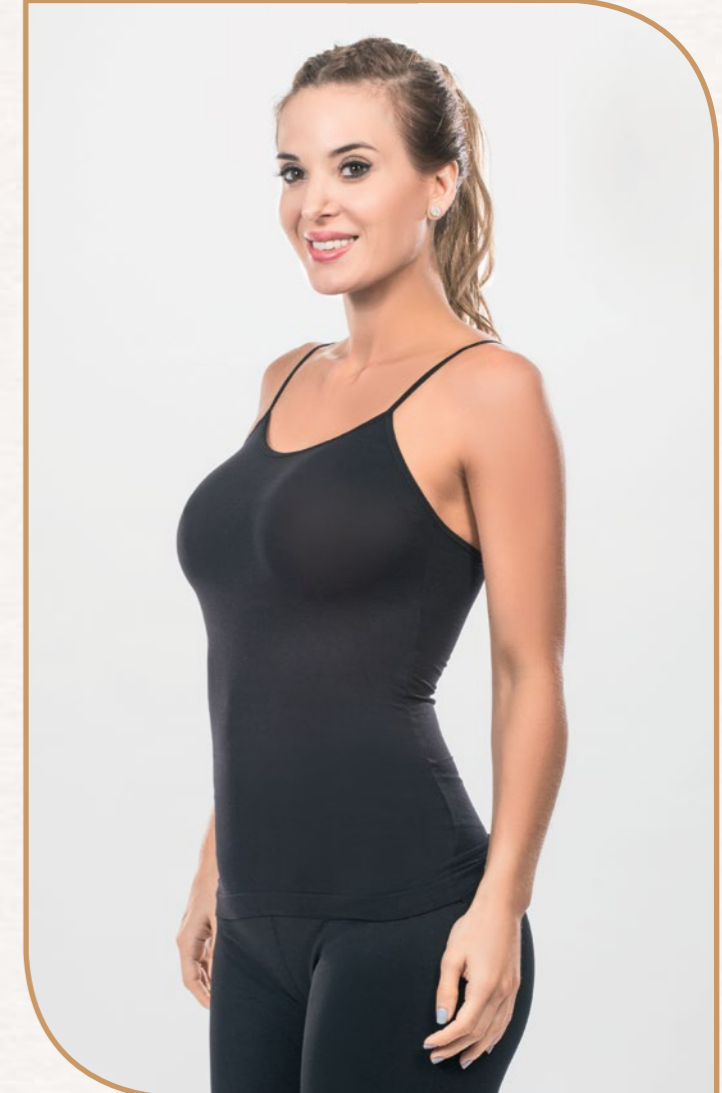

5150

CAMISETA MULTIFILAMENTO
MANGA LARGA
TALLE: ÚNICO

5154

CAMISETA ULTRAOPACA
CON BRETEL SUPPLEX
TALLE: ÚNICO