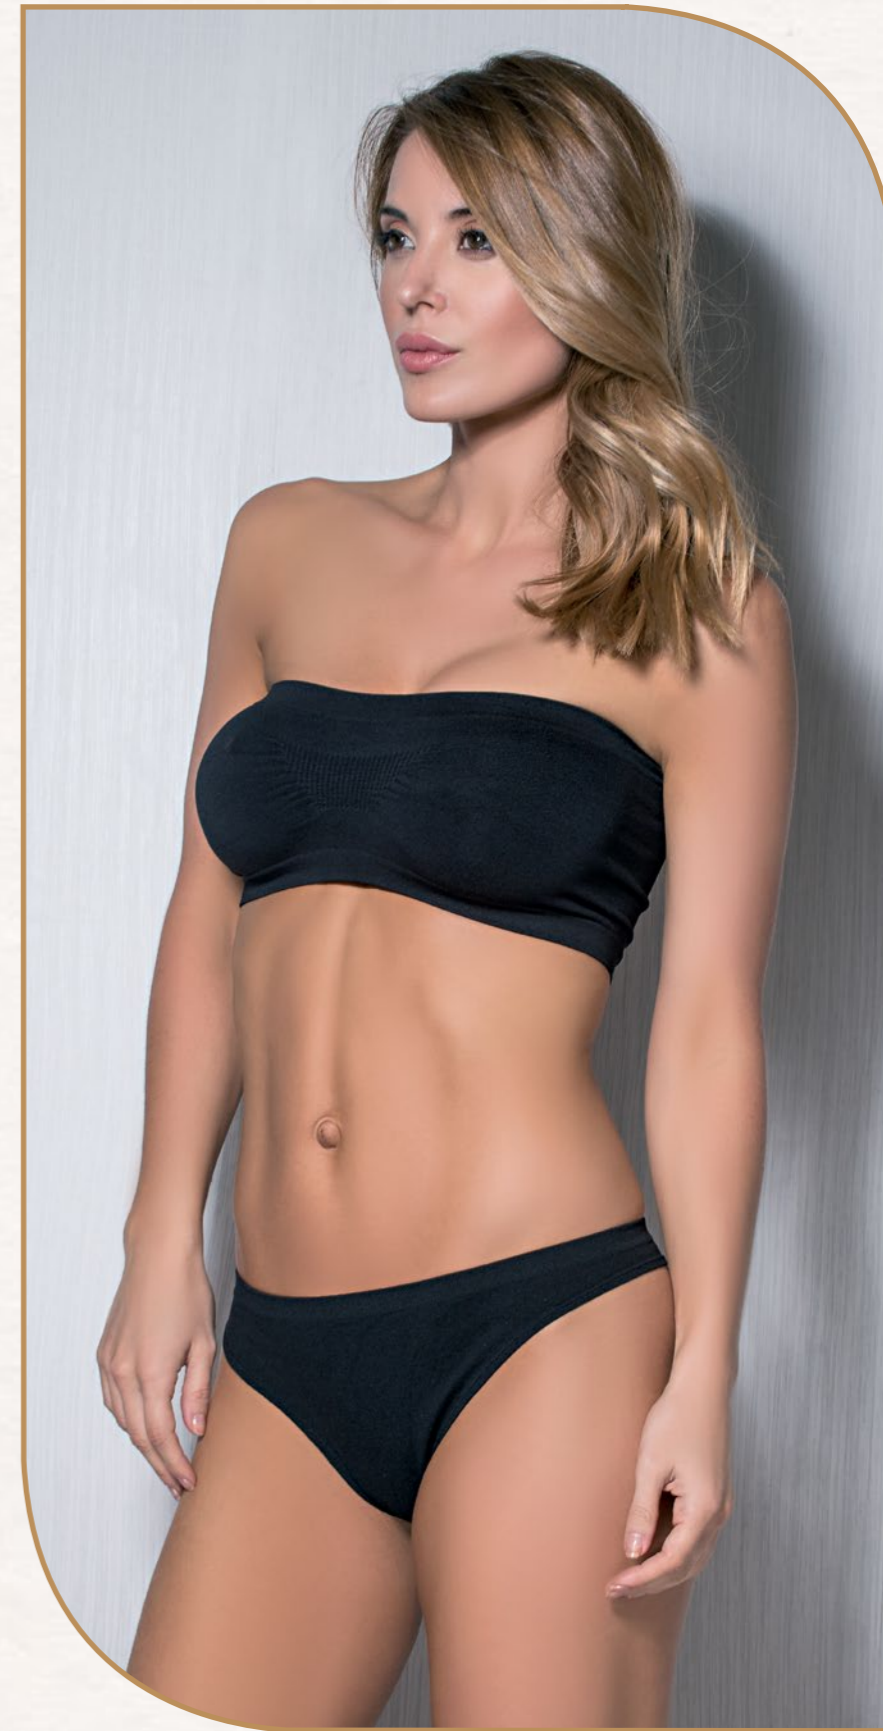

5718

CORPIÑO BANDÓ SIN COSTURA
TALLES: 1/2 - 3/4

● NEGRO ● BLANCO ● AVELLANA

ART 6791

ART 6795

ART 6793

5649

CORPIÑO DEPORTIVO SIN COSTURA
TALLES: 85-90-95-100