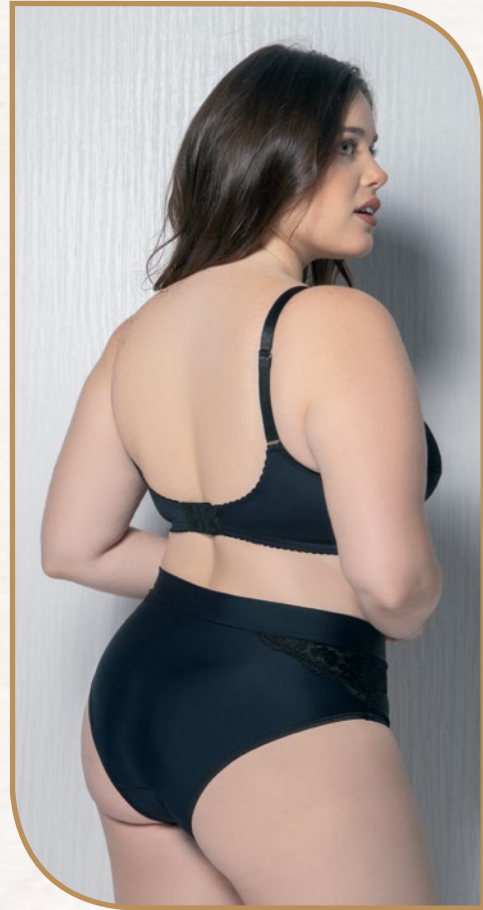

NUEVO

5567

CORPIÑO LYCRA Y PUNTILLA ELEGANCE
TALLES: 100-105-110-115

● ○ ●
NEGRO BLANCO AVELLANA