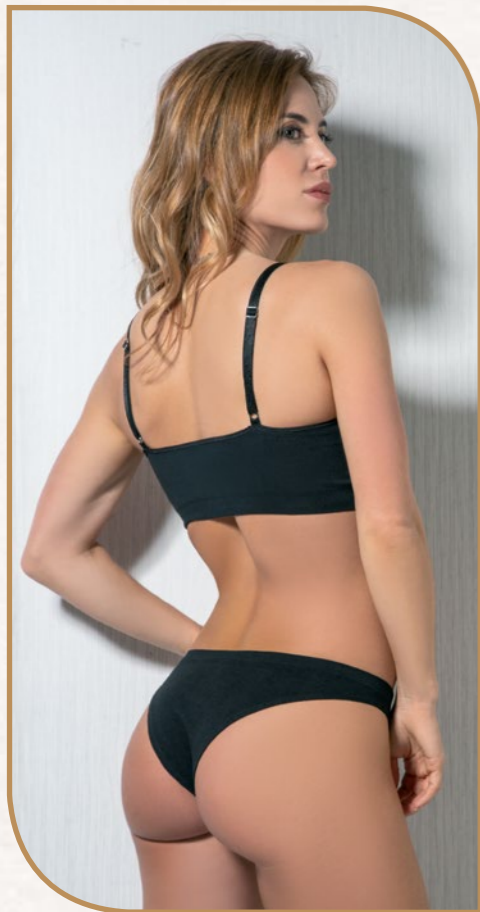

5533

TOP REFORZADO ALGODÓN LYCRA SIN COSTURA
TALLES: 1/2 - 3/4 - 5/6

● NEGRO ● BLANCO ● AVELLANA

5535

CORPIÑO ALGODÓN LYCRA SIN COSTURA
TALLES: 1/2 - 3/4

● NEGRO ● BLANCO ● AVELLANA