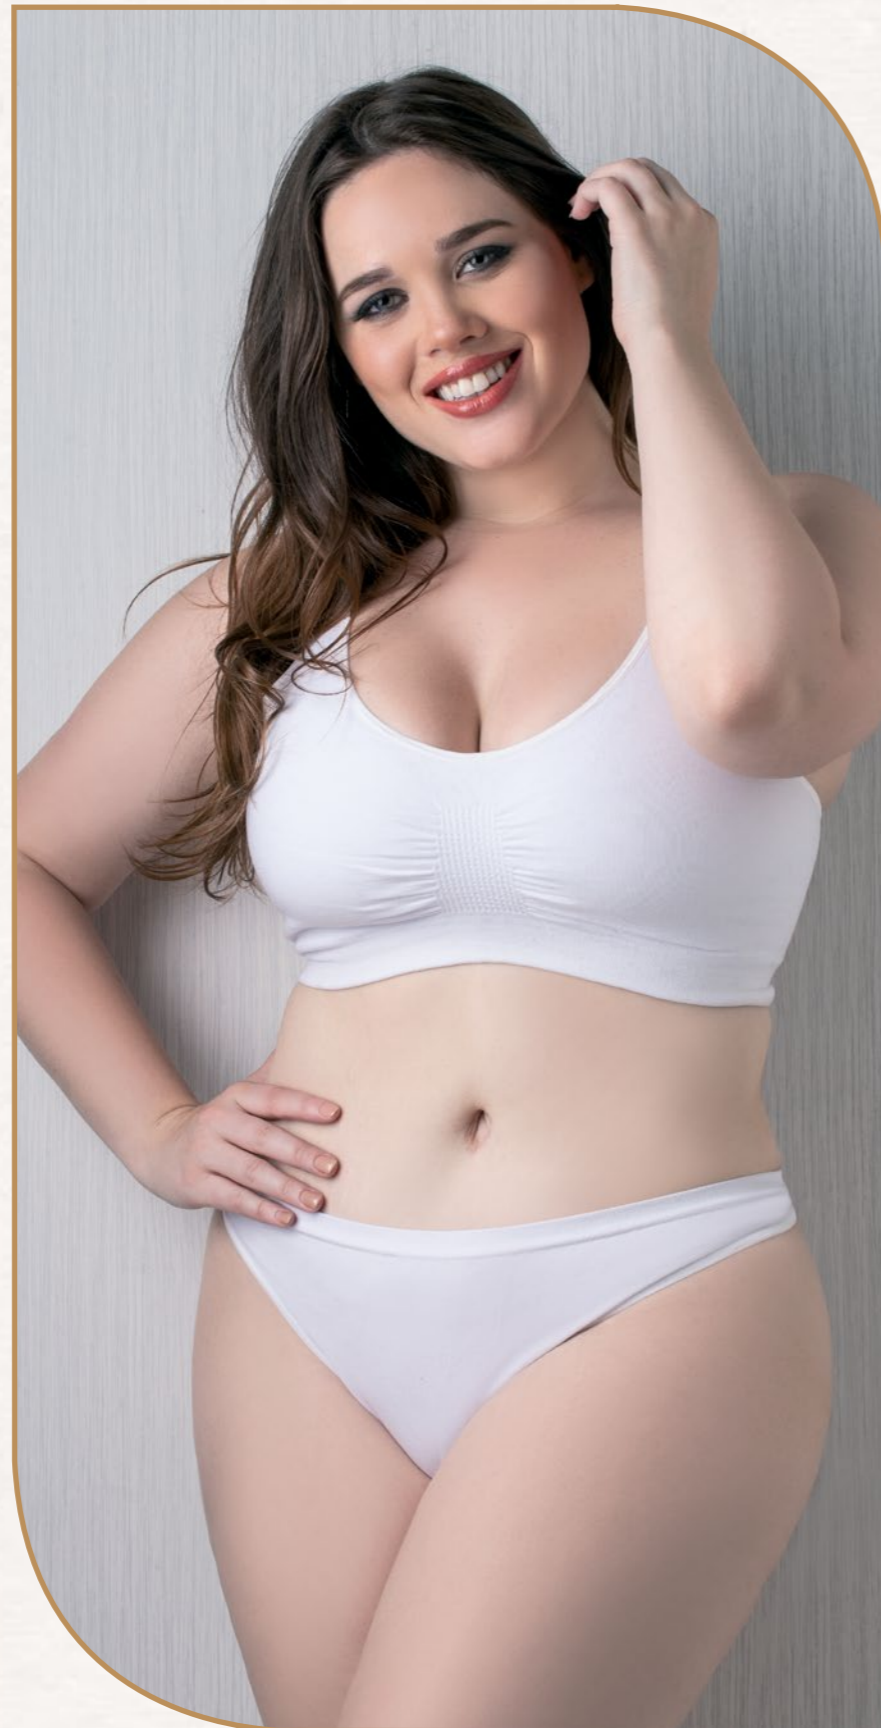

5533

TOP REFORZADO ALGODÓN LYCRA SIN COSTURA
TALLES: 1/2 - 3/4 - 5/6

● NEGRO ● BLANCO ● AVELLANA