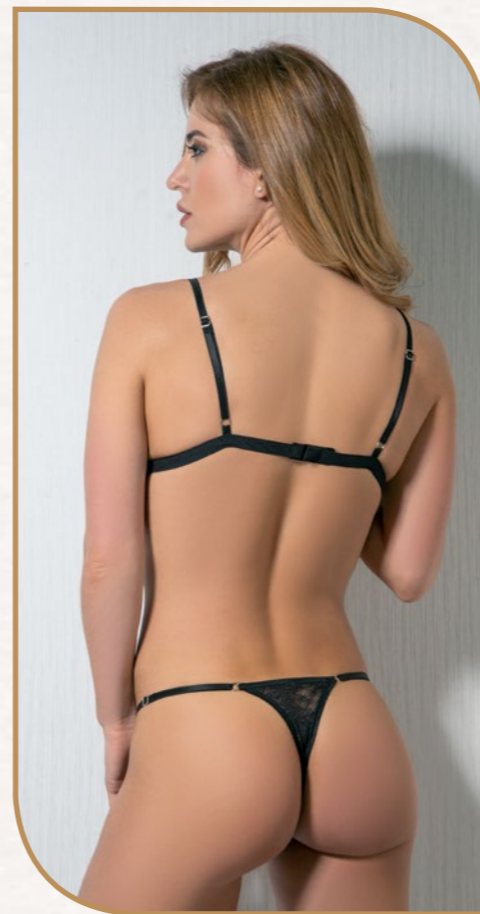

CONJUNTO
ENCAJE TRIÁNGULO
Y TANGA COLALESS
TALLES: 85-90-95-100

NEGRO BLANCO

5458