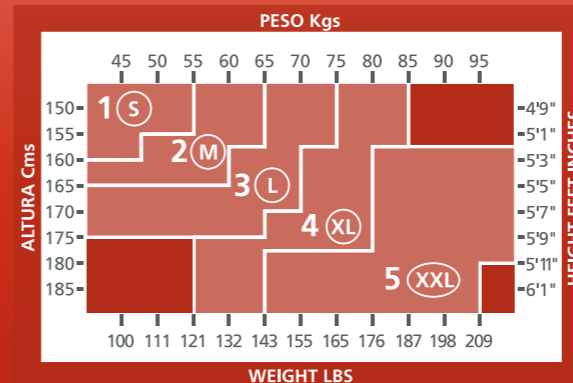

MEDIAS DE NYLON DAMA