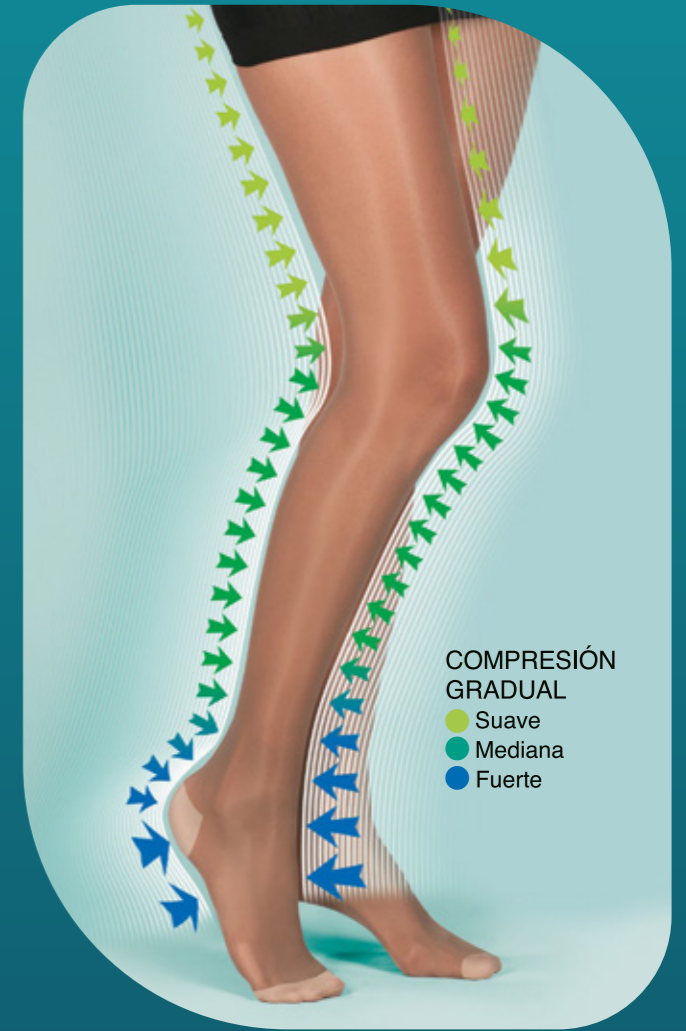

COMPRESIÓN GRADUAL 15 - 20 MMHG

TALLES
2 3 4 5

140
DEN

NEGRO NATURAL

503 - Media con liga

COMPRESIÓN GRADUAL 8 - 14 MMHG

TALLES			
1	2	3	4

504 - Media con liga