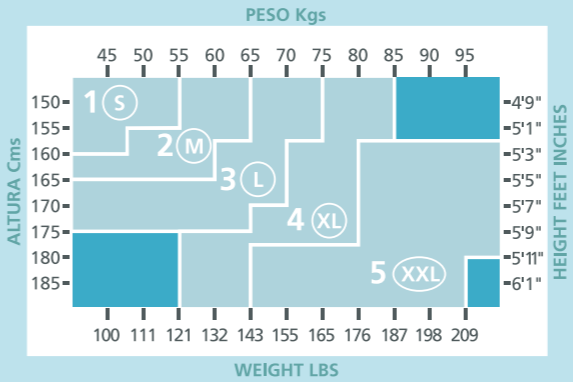

MEDIAS DE NYLON DAMA