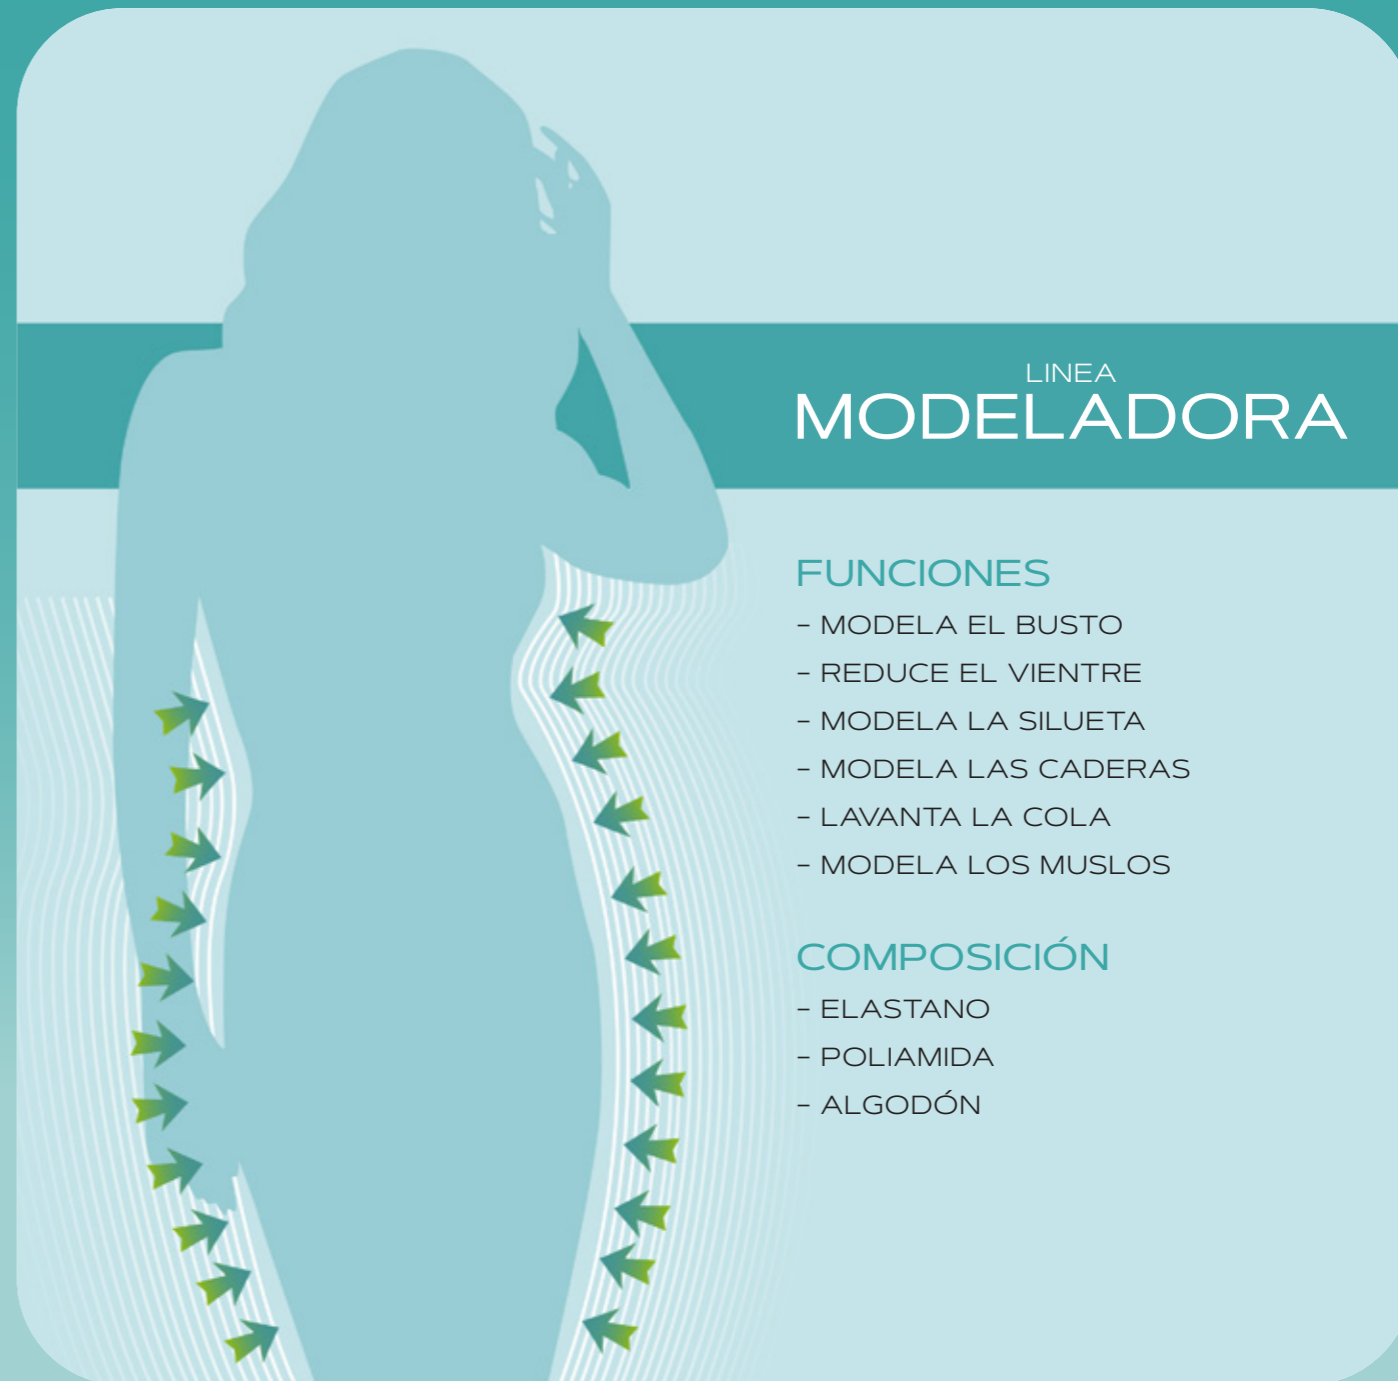

NEGRO

NATURAL

LINEA MODELADORA

FUNCIONES

- MODELA EL BUSTO
- REDUCE EL VIENTRE
- MODELA LA SILUETA
- MODELA LAS CADERAS
- LAVANTA LA COLA
- MODELA LOS MUSLOS

COMPOSICIÓN

- ELASTANO
- POLIAMIDA
- ALGODÓN

ART
7502