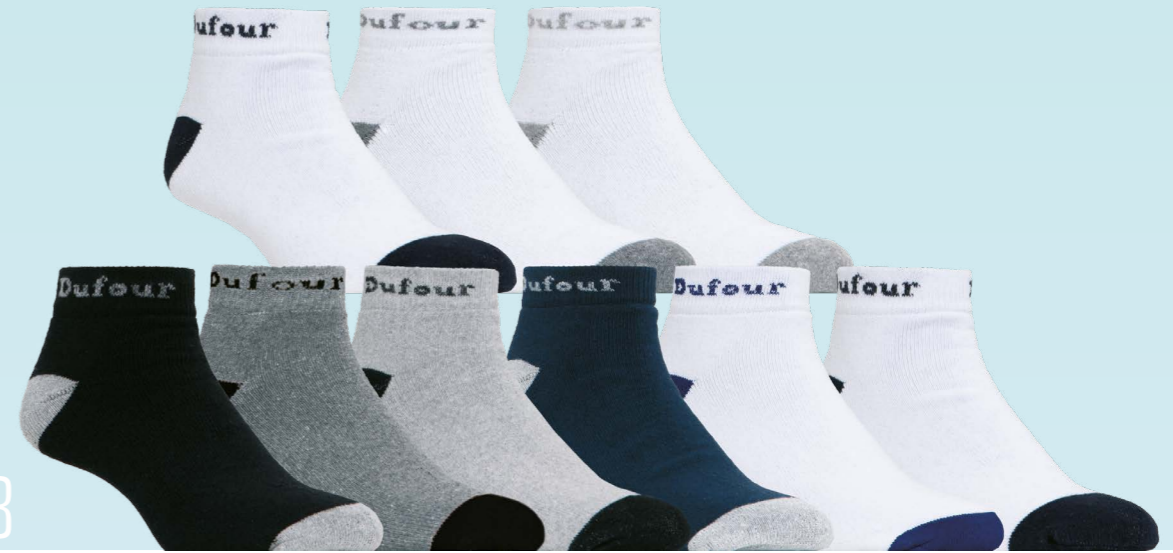

2015.3

MEDIA CORTA
CON TOALLA - CON LOGO

COLORES SURTIDOS - BLANCO
PACK X 3